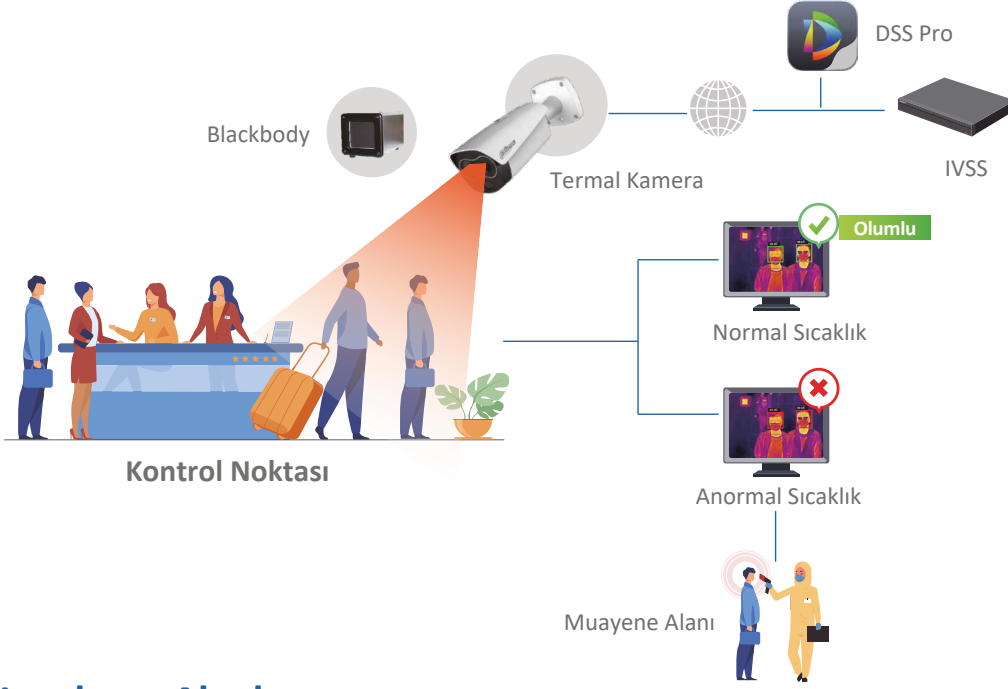

Termal Kamera Vücut Sıcaklık Ölçümü

Verimli, Güvenilir & Temassız, Görülebilir Veri

“Dahua Termal kamera çözümleri, yapay zeka algoritması sayesinde 3mt mesafeye kadar hızlı ve temassız ölçüm yapıp Blackbody cihazı ile son derece hassas ($\pm 0.3^{\circ}\text{C}$ 'ye kadar) vücut sıcaklığı ölçümü yapabilir. Havalimanları, tren istasyonları, okullar ve insanların toplandığı veya geçtiği diğer yerlerdeki insan sıcaklıklarını ölçerek salgınları önleme ve kontrolüne yardımcı olur.”

Demo Video

Ürün Kiti

36.6°C

35.5°C

37.3°C

36.6°C

Çözüm

- Güvenlik için doğru sıcaklık ölçümü
- Her hangi bir nesneye temas etmeden hızlı tarama
- Geçiş alanlarındaki verimlilik için çoklu tarama
- Tespit anında Görsel Uyarı
- Kontrol etmek için maske çıkarmaya gerek yok

Uygulama Alanları

Havalimanı

Toplu Taşıma Terminalleri

İş Merkezleri

Eğitim ve Kamu Binaları

Önerilen Ürünler

DH-TPC-BF5421-T

JQ-D70Z